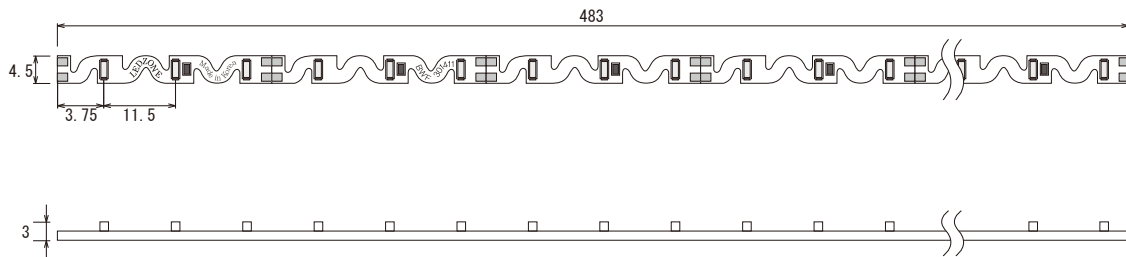

承認図

■ B-LLS01-3014

11.5mmピッチ

LED Line Series

■製品仕様

| | | | |
|-------|--------------|------|-------------------|
| モデル名 | B-LLS01-3014 | 使用温度 | -10℃～60℃ |
| カラー | WW/W/NW/RGB | 使用環境 | IP65 |
| LED素子 | SMD型 | 照射角度 | 120° |
| LED数 | 42個 | 寿命 | 40,000時間 |
| 消費電力 | 4.2W/480mm | 色温度 | 3000K/4000K/6000K |
| 駆動電圧 | DC12V | 連結本数 | 3本 (MAX) |

※本品の規格および外観は改良のため予告なしに変更する事がありますので、あらかじめご了承下さい。

| | | | | | | | | | |
|----|------|---------|----|------|----|--|-----------------------|-------|-----------------|
| 7 | | | | | | | | | |
| 6 | | | | | | | | | |
| 5 | | | | | | | | 器具タイプ | LLS Line Series |
| 4 | | | | | | | | | |
| 3 | | | | | | | | 適合ランプ | |
| 2 | | | | | | | | 型番 | B-LLS01-3014 |
| 1 | | | | | | | | 作成日付 | 2016. 03. 07 |
| 品番 | 品名 | 材質 | 数量 | 摘要 | | | Lumiere Japan Co.,Ltd | | |
| | 第三角法 | 単位 : mm | 尺度 | FREE | 質量 | | | | |