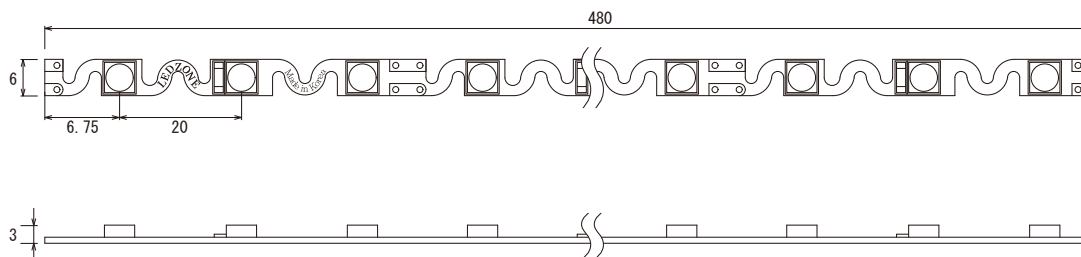

承認図

■ B-LLS01-5050

20.0mmピッチ

LED Line Series

■製品仕様

モデル名	B-LLS01-5050	使用温度	-10℃～60℃
カラー	WW/W/NW/CW	使用環境	IP65
LED素子	SMD型	照射角度	120°
LED数	24個	寿命	40,000時間
消費電力	5.6W/480mm	色温度	3000K/4000K/6000K/10000K
駆動電圧	DC12V	連結本数	4本 (MAX)

※本品の規格および外観は改良のため予告なしに変更する事がありますので、あらかじめご了承下さい。

7										
6										
5									器具タイプ	LLS Line Series
4										
3									適合ランプ	
2									型番	B-LLS01-5050
1									作成日付	2016. 03. 07
品番	品名	材質	数量	摘要			Lumiere Japan Co.,Ltd			
	第三角法	単位 : mm	尺度	FREE	質量					