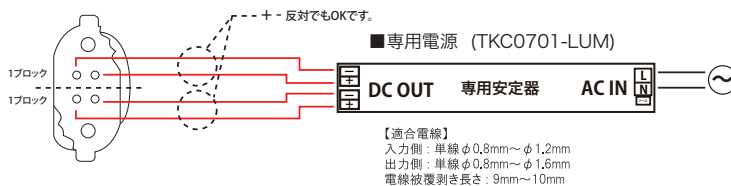

D-FL シリーズに FHP 形 LED が新たに加わりました。既存 FHP105 形より 1/2 の消費電力で同等以上の明るさを実現しております。LED 化が難しい商品でしたが、予想以上の省エネ効果が期待できます。

■D-FHP105

■寸法図

■専用電源 (TKC0701-LUM)

※当社では専用電源の共有化をしております。

■製品仕様

モデル名	D-FHP105	使用環境	屋内
消費電力	45W±10%	光束 (Lm)/片面	(5000k)5000Lm (3000k) 4800Lm
駆動電圧	専用電源 TKC070-LUM AC100~240V (50~60Hz)	照射角度	180°
使用温度	-20℃~40℃	色温度	5000k・3000k
使用湿度	15~95%RH	寿命	40,000時間 (使用環境にて変化いたします。)
照度	1660Lx (1m直下)	重量	460g(本体のみ)

■配線方法

- D-FHP105直下照度
 - ・消費電力 45W
 - ・色温度 4700k
- FHP蛍光灯
 - ・消費電力 105W
 - ・色温度 4400k

さまざまな LED 光源をそろえております。ホームページ・総合カタログでご確認下さい。

TEL 03-6459-0637

www.lumiere-j.com

株式会社 ルミエル ジャパン

営業本部 〒105-0004 東京都港区新橋6-11-13
ル・グラシエルビル 2F