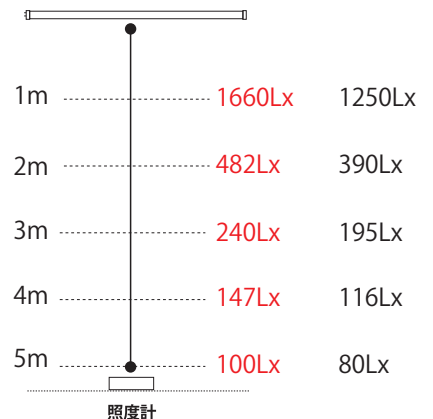

D-FL シリーズに FHP 形 LED が新たに加わりました。既存 FHP105 形より 1/2 の消費電力で同等以上の明るさを実現しております。LED 化が難しい商品でしたが、予想以上の省エネ効果が期待できます。

■D-FHP105

■寸法図

■専用電源 (TKC0701-LUM)

※当社では専用電源の共有化をしております。

■製品仕様

モデル名	D-FHP105	使用環境	屋内
消費電力	45W±10%	光束 (Lm)/片面	(5000k)5000Lm (3000k) 4800Lm
駆動電圧	専用電源 TKC070-LUM AC100~240V (50~60Hz)	照射角度	180°
使用温度	-20℃~40℃	色温度	5000k・3000k
使用湿度	15~95%RH	寿命	40,000時間 (使用環境にて変化いたします。)
照度	1660Lx (1m直下)	重量	460g(本体のみ)

■配線方法

- D-FHP105直下照度
 - ・消費電力 45W
 - ・色温度 4700k
- FHP蛍光灯
 - ・消費電力 105W
 - ・色温度 4400k

さまざまな LED 光源をそろえております。ホームページ・総合カタログでご確認下さい。

TEL 03-6459-0637

www.lumiere-j.com

株式会社 ルミエル ジャパン

営業本部 〒105-0004 東京都港区新橋6-11-13
ル・グラシエルビル 2F