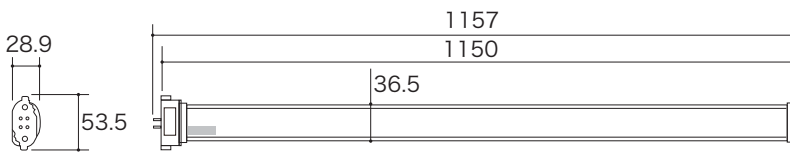

D-FL シリーズに FHP 形 LED が新たに加わりました。既存 FHP105 形より 1/2 の消費電力で同等以上の明るさを実現しております。LED 化が難しい商品でしたが、予想以上の省エネ効果が期待できます。

■D-FHP105

■寸法図

■専用電源 (TKC0701-LUM)

※当社では専用電源の共有化をしております。

■製品仕様

モデル名	D-FHP105	使用環境	屋内
消費電力	45W±10%	光束 (Lm)/片面	(5000k)5000Lm (3000k) 4800Lm
駆動電圧	専用電源 TKC070-LUM AC100~240V (50~60Hz)	照射角度	180°
使用温度	-20℃~40℃	色温度	5000k・3000k
使用湿度	15~95%RH	寿命	40,000時間 (使用環境にて変化いたします。)
照度	1660Lx (1m直下)	重量	460g(本体のみ)

■配線方法

- D-FHP105直下照度
 - ・消費電力 45W
 - ・色温度 4700k
- FHP蛍光灯
 - ・消費電力 105W
 - ・色温度 4400k

さまざまな LED 光源をそろえております。ホームページ・総合カタログでご確認下さい。

TEL 03-6459-0637

www.lumiere-j.com

株式会社 ルミエル ジャパン

営業本部 〒105-0004 東京都港区新橋6-11-13
ル・グラシエルビル 2F