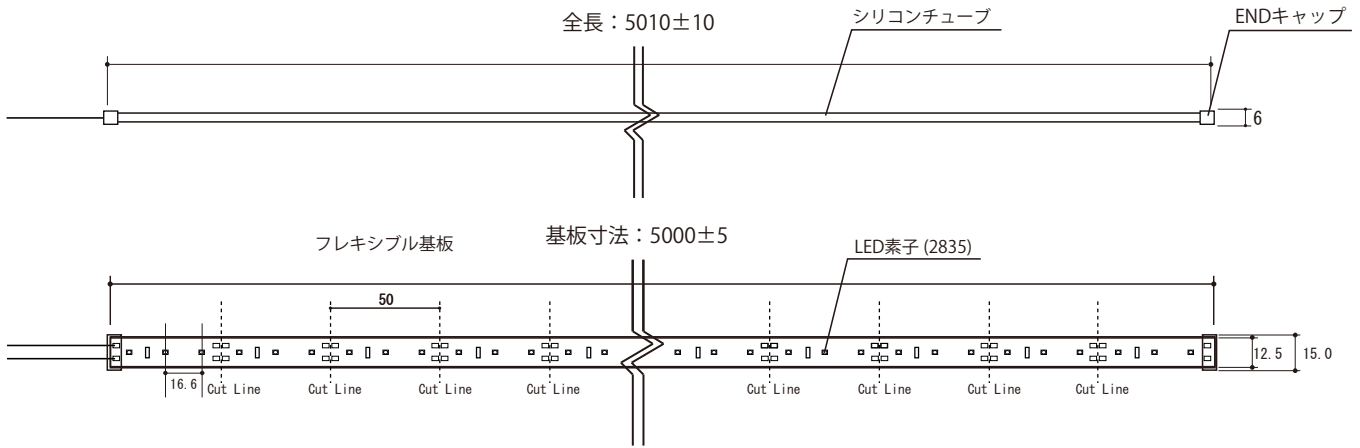

承認図

■ LLS-2835-01

16.6mmピッチ

LED Line Series

■断面図

■取付方法

※シリコン樹脂用両面テープで仮止めし
取付ユニットでビス止め固定、または
シリコンでポイント止めすることをすすめます。

■付属品

取付クリップ

ENDキャップ

■製品仕様

モデル名	LLS-2835-01	使用温度	-20℃～60℃
カラー	R/G/B/NW/PW/WW	使用環境	IP65
LED素子	SMD型	照射角度	120°
LED数	60個/m	寿命	40,000時間
消費電力	60W/5m	色温度	2700-3000K/3000-3500K/4000-4500K 5000-5500K/6000-6500K
駆動電圧	DC12V	Luminous flux	

※本品の規格および外観は改良のため予告なしに変更する事がありますので、あらかじめご了承下さい。

7							
6					器具タイプ	LLS Line Series	
5							
4							
3					適合ランプ		
2					型番	LLS-2835-01	
1					作成日付	2016.05.23	
品番	品名	材質	数量	摘要			Lumiere Japan Co.,Ltd
	第三角法	単位 : mm	尺度	FREE	質量		