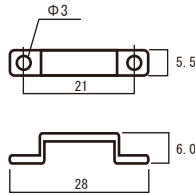

承認図

■ LLS-2835-01

16.6mmピッチ

LED Line Series

■断面図

■取付方法

※シリコン樹脂用両面テープで仮止めし
取付ユニットでビス止め固定、または
シリコンでポイント止めすることをすすめます。

■付属品

取付クリップ

ENDキャップ

■製品仕様

モデル名	LLS-2835-01	使用温度	-20℃～60℃
カラー	R/G/B/NW/PW/WW	使用環境	IP65
LED素子	SMD型	照射角度	120°
LED数	60個/m	寿命	40,000時間
消費電力	60W/5m	色温度	2700-3000K/3000-3500K/4000-4500K 5000-5500K/6000-6500K
駆動電圧	DC12V	Luminous flux	

※本品の規格および外観は改良のため予告なしに変更する事がありますので、あらかじめご了承下さい。

7							
6					器具タイプ	LLS Line Series	
5							
4							
3					適合ランプ		
2					型番	LLS-2835-01	
1					作成日付	2016.05.23	
品番	品名	材質	数量	摘要			Lumiere Japan Co.,Ltd
	第三角法	単位 : mm	尺度	FREE	質量		