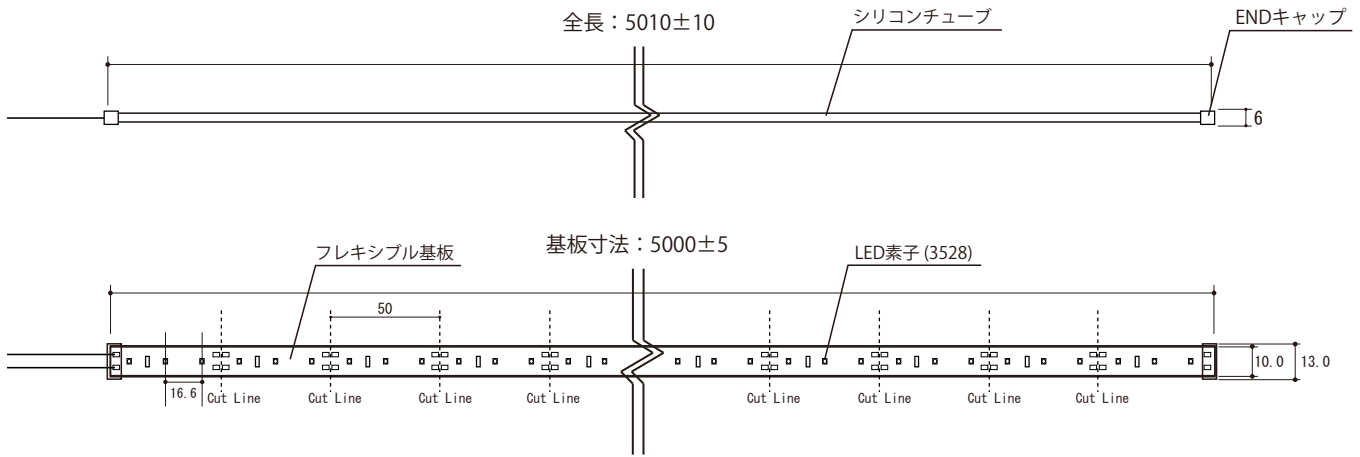

承認図

■ LLS-3528-01

16.6mmピッチ

LED Line Series

■断面図

■取付方法

※シリコン樹脂用両面テープで仮止めし
取付ユニットでビス止め固定、または
シリコンでポイント止めすることをすすめます。

■付属品

取付クリップ

ENDキャップ

■製品仕様

モデル名	LLS-3528-01	使用温度	-20℃～60℃
カラー	R/G/B/NW/PW/WW	使用環境	IP65
LED素子	SMD型	照射角度	120°
LED数	60個/m	寿命	40,000時間
消費電力	24W/5m	色温度	2700-3000K/3000-3500K/4000-4500K 5000-5500K/6000-6500K
駆動電圧	DC12V	Luminous flux	

※本品の規格および外観は改良のため予告なしに変更する事がありますので、あらかじめご了承下さい。

7										
6										
5								器具タイプ	LLS Line Series	
4										
3								適合ランプ		
2								型番	LLS-3528-01	
1								作成日付	2016.05.23	
品番	品名	材質	数量	摘要			Lumiere Japan Co.,Ltd			
	第三角法	単位 : mm	尺度	FREE	質量					