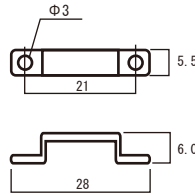

承認図

■ LLS-3528-01

16.6mmピッチ

LED Line Series

■断面図

■取付方法

※シリコン樹脂用両面テープで仮止めし
取付ユニットでビス止め固定、または
シリコンでポイント止めすることをすすめます。

■付属品

取付クリップ

ENDキャップ

■製品仕様

モデル名	LLS-3528-01	使用温度	-20℃～60℃
カラー	R/G/B/NW/PW/WW	使用環境	IP65
LED素子	SMD型	照射角度	120°
LED数	60個/m	寿命	40,000時間
消費電力	24W/5m	色温度	2700-3000K/3000-3500K/4000-4500K 5000-5500K/6000-6500K
駆動電圧	DC12V	Luminous flux	

※本品の規格および外観は改良のため予告なしに変更する事がありますので、あらかじめご了承下さい。

7										
6										
5								器具タイプ	LLS Line Series	
4										
3								適合ランプ		
2								型番	LLS-3528-01	
1								作成日付	2016.05.23	
品番	品名	材質	数量	摘要			Lumiere Japan Co.,Ltd			
	第三角法	単位 : mm	尺度	FREE	質量					