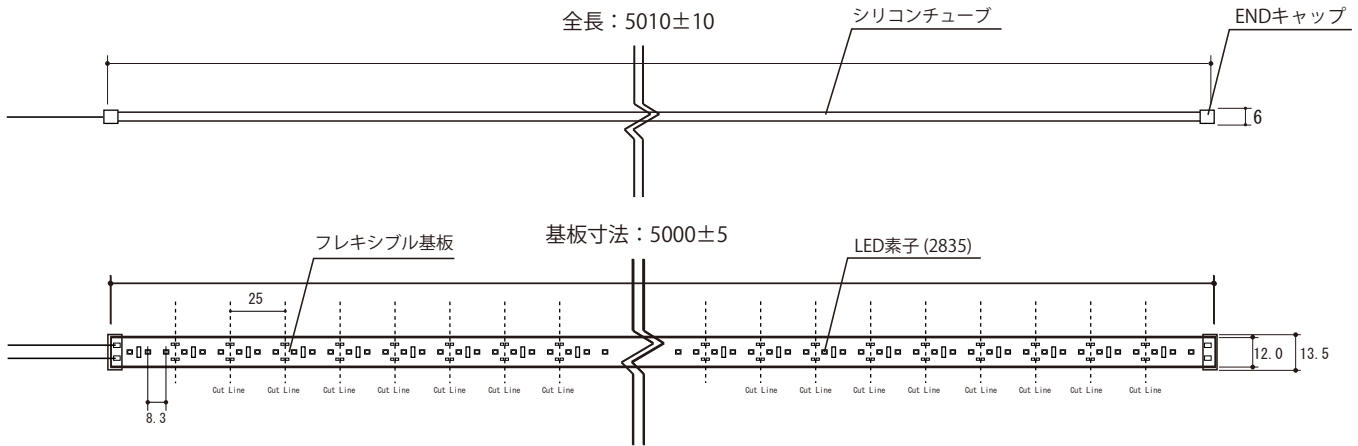

■ LLS-01S 8.3mmピッチ

LED Line Series

■断面図

■取付方法

※シリコン樹脂用両面テープで仮止めし
取付ユニットでビス止め固定、または
シリコンでポイント止めすることをすすめます。

■付属品

取付クリップ

ENDキャップ

■製品仕様

モデル名	LLS-01S	使用温度	-20℃～60℃
カラー	R/G/B/NW/PW/WW	使用環境	IP67
LED素子	SMD型	照射角度	120°
LED数	120個/m	寿命	40,000時間
消費電力	120W/5m	色温度	
駆動電圧	DC12V	Luminous flux	

※本品の規格および外観は改良のため予告なしに変更する事がありますので、あらかじめご了承下さい。

7						器具タイプ	LLS Line Series
6							
5							
4							
3						適合ランプ	
2						型番	LLS-01S-2835
1						作成日付	2015. 04. 30
品番	品名	材質	数量	摘要			Lumiere Japan Co.,Ltd
	第三角法	単位 : mm	尺度	FREE	質量		