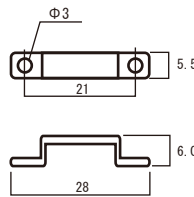

■ LLS-01S 8.3mmピッチ

LED Line Series

■断面図

■取付方法

※シリコン樹脂用両面テープで仮止めし
取付ユニットでビス止め固定、または
シリコンでポイント止めすることをすすめます。

■付属品

取付クリップ

ENDキャップ

■製品仕様

モデル名	LLS-01S	使用温度	-20℃～60℃
カラー	R/G/B/NW/PW/WW	使用環境	IP67
LED素子	SMD型	照射角度	120°
LED数	120個/m	寿命	40,000時間
消費電力	120W/5m	色温度	
駆動電圧	DC12V	Luminous flux	

※本品の規格および外観は改良のため予告なしに変更する事がありますので、あらかじめご了承下さい。

7						器具タイプ	LLS Line Series
6							
5							
4							
3						適合ランプ	
2						型番	LLS-01S-2835
1						作成日付	2015. 04. 30
品番	品名	材質	数量	摘要			Lumiere Japan Co.,Ltd
	第三角法	単位 : mm	尺度	FREE	質量		