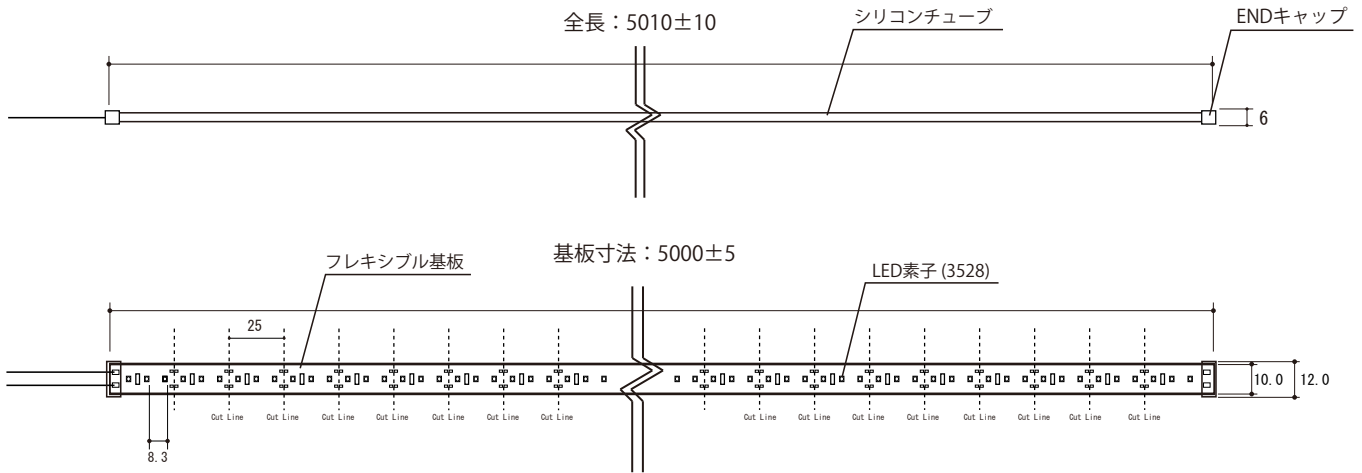

## LLS-3528-01S

8.3mmピッチ

## LED Line Series

### ■断面図

### ■取付方法

※シリコン樹脂用両面テープで仮止めし  
取付ユニットでビス止め固定、または  
シリコンでポイント止めすることをすすめます。