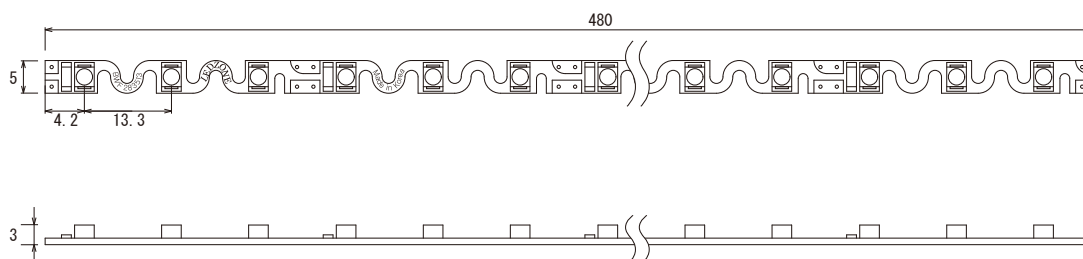

# 承認図

■ B-LLS-2835-13

13.3mmピッチ

LED Line Series

## ■製品仕様

モデル名	B-LLS-2835-13	使用温度	-10℃～60℃
カラー	WW/W/NW/PW/CW	使用環境	IP20
LED素子	SMD型	照射角度	120°
LED数	36個	寿命	40,000時間
消費電力	3.6W/480mm	色温度	3000K/4000K/5000K/6000K/9500K
駆動電圧	DC12V	最大連結数	5本

※本品の規格および外観は改良のため予告なしに変更する事がありますので、あらかじめご了承下さい。

7									
6									
5								器具タイプ	B-LLS Line Series
4									
3								適合ランプ	
2								型番	B-LLS-2835-13
1								作成日付	2016.06.02
品番	品名	材質	数量	摘要			Lumiere Japan Co.,Ltd		
	第三角法	単位 : mm	尺度	FREE	質量				