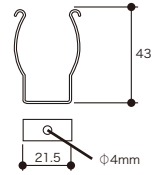

D-FL110-AC 承認図

両端AC入力で点灯可能です。

■落下防止金具(SUS製 スリッパ防止付)

■配線方法

■製品仕様

Ra85

モデル名	D-FL110-AC	使用環境	屋内
消費電力	50W±5W	光束 (Lm)	5520Lm
駆動電圧	AC100~270V (50~60Hz)	照射角度	230°
使用温度	-20°C~50°C	色温度	5000k
使用湿度	15~60%RH	寿命	40,000時間 (使用環境にて変化いたします。)
照度	820Lx/m直下		