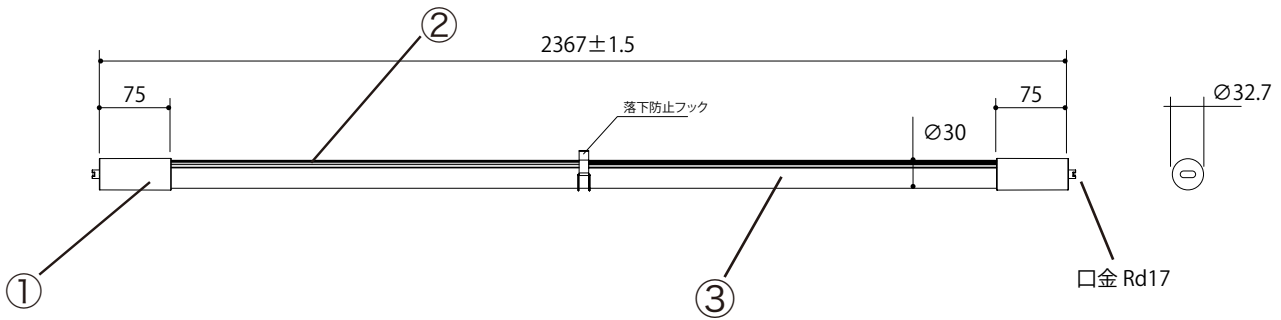

D-FL110-AC 承認図

両端AC入力で点灯可能です。

■落下防止金具(SUS製 スリッパ防止付)

■配線方法

■製品仕様

Ra85

モデル名	D-FL110-AC	使用環境	屋内
消費電力	50W±5W	光束 (Lm)	5520Lm
駆動電圧	AC100~270V (50~60Hz)	照射角度	230°
使用温度	-20°C~50°C	色温度	5000k
使用湿度	15~60%RH	寿命	40,000時間 (使用環境にて変化いたします。)
照度	820Lx/m直下		