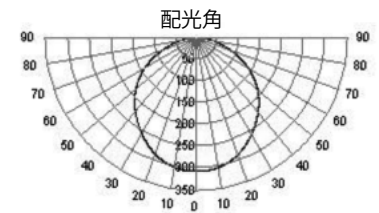

D-FL110-AC 承認図

両端AC入力で点灯可能です。

■落下防止金具(SUS製 スリッパ防止付)

■配線方法

■製品仕様

Ra85

モデル名	D-FL110-AC	使用環境	屋内
消費電力	50W±5W	光束 (Lm)	5520Lm
駆動電圧	AC100~270V (50~60Hz)	照射角度	230°
使用温度	-20°C~50°C	色温度	5000k
使用湿度	15~60%RH	寿命	40,000時間 (使用環境にて変化いたします。)
照度	820Lx/m直下		