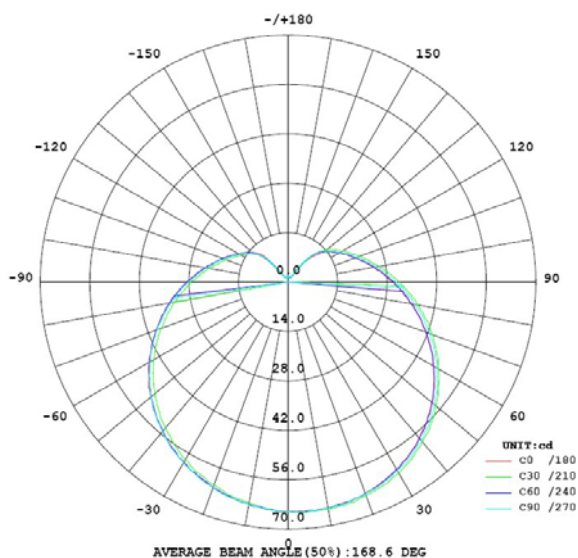

### 製品仕様

モデル名	LD4W-D 調光対応型	使用環境	屋内
消費電力	4W±10%	光束 (Lm)	430lm/2700k 460lm/6000k
駆動電圧	AC100V (50~60Hz)	色温度	2700k・6000k
使用温度	-20°C~50°C	寿命	40,000時間 (使用環境にて変化いたします。)
口金	E 17		