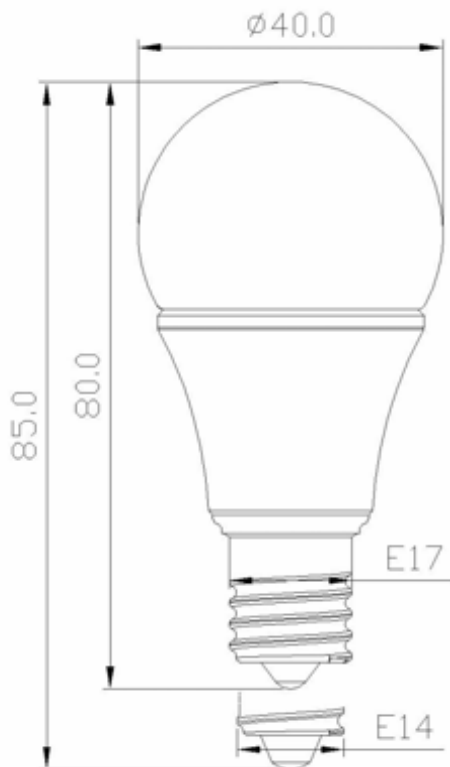

### 製品仕様

モデル名	LD4W-D 調光対応型	使用環境	屋内
消費電力	4W±10%	光束 (Lm)	430lm/2700k 460lm/6000k
駆動電圧	AC100V (50~60Hz)	色温度	2700k・6000k
使用温度	-20°C~50°C	寿命	40,000時間 (使用環境にて変化いたします。)
口金	E 17		