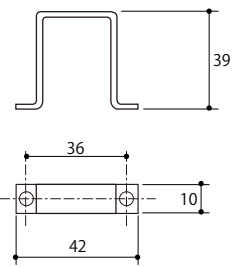

※AC直結発光はできません。

※本品の規格および外観は改良のため予告なしに変更する事がありますので、あらかじめご了承下さい。

■取付金物 (1m×3個)

▲安全に関するご注意

- 専用取付金具を使用しビスで固定して下さい。
- 高温環境化(50°C以上)でのご利用はできません。
- DC24Vで稼働いたします。ご注意下さい。
- 日光に直接照射する場所での使用は避けて下さい。

7									
6									
5	防水プラグ		2			器具タイプ	LEDボード		
4	PCカバーソケット	PC(防炎 94-V0)	2						
3	固定ブラケット	アルミニウム	3			適合ランプ			
2	放熱ベース	アルミニウム	1			型番	LLS-TT1000		
1	樹脂カバー	PV	1			作成日付	2013.03.18		
品番	品名	材質	数量	摘要					
	第三角法	単位 : mm	尺度	FREE	質量	0.8	Kg	Lumiere Japan Co.,Ltd	