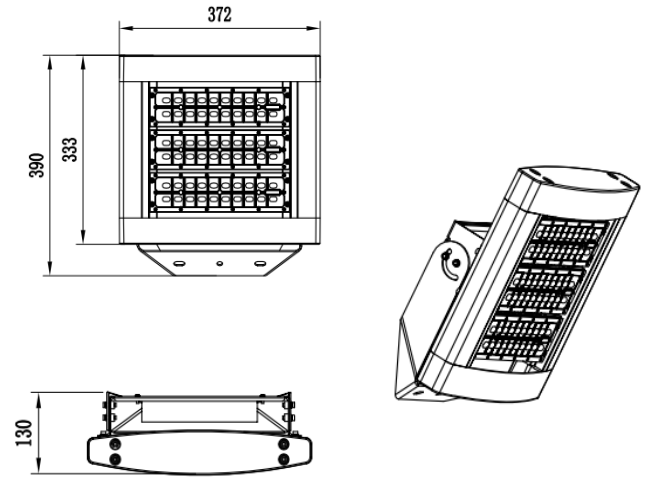

SafeGuard

120W LED 投光器仕様書

ランプ仕様

型番	YHL-FL5-120
チップ	Nichia
発光効率	95 lm/W
全光束	11400lm
色温度	4500 ~ 5500K(2500 ~ 5500K可選)
照射角度	60°×90°
消費電力	125W±3W
輸出電流	0.6A(恒流)
輸出電圧	DC 192V±10%
水銀灯代替	300W
重量	5.5kg±0.2kg
外形寸法	L372mm×W390mm×H130mm
包装寸法	L455mm×W467mm×H212mm

配光曲線図

ランプ寸法図

≥0.95	70 Ra	IP65	60000 小时	AC 100- 277V	47-63Hz
パワー因数	演色性	IP レベル	寿命	輸入電圧	電源周波数

他の仕様

電源効率	使用環境温度	放熱器表面温度
>90%	-40°C ~ +55°C	53°C (環境温度25°C)
ランプ効率	使用環境湿度	光源基板温度
≥90%	15% ~ 90%RH	67°C (環境温度25°C)
全高調波歪率	保存環境温度	チップの消費電力
≤15%	-40°C ~ +65°C	115W±3W