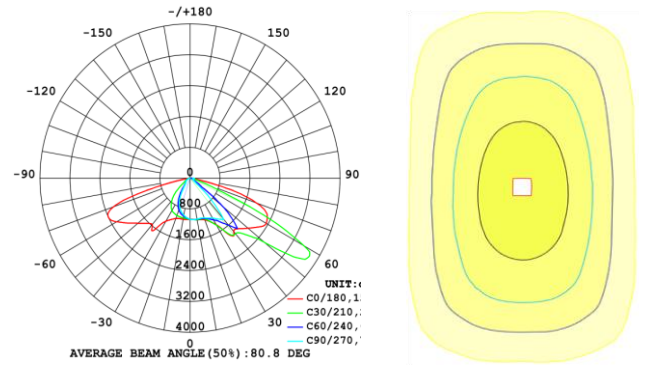

SafeGuard

120W LED 投光器仕様書

ランプ仕様

型番	YHL-FL5-120
チップ	Nichia
発光効率	95 lm/W
全光束	11400lm
色温度	4500 ~ 5500K(2500 ~ 5500K可選)
照射角度	60°×90°
消費電力	125W±3W
輸出電流	0.6A(恒流)
輸出電圧	DC 192V±10%
水銀灯代替	300W
重量	5.5kg±0.2kg
外形寸法	L372mm×W390mm×H130mm
包装寸法	L455mm×W467mm×H212mm

配光曲線図

ランプ寸法図

≥0.95	70 Ra	IP65	60000 小时	AC 100- 277V	47-63Hz
パワー因数	演色性	IP レベル	寿命	輸入電圧	電源周波数

他の仕様

電源効率	使用環境温度	放熱器表面温度
>90%	-40°C ~ +55°C	53°C (環境温度25°C)
ランプ効率	使用環境湿度	光源基板温度
≥90%	15% ~ 90%RH	67°C (環境温度25°C)
全高調波歪率	保存環境温度	チップの消費電力
≤15%	-40°C ~ +65°C	115W±3W