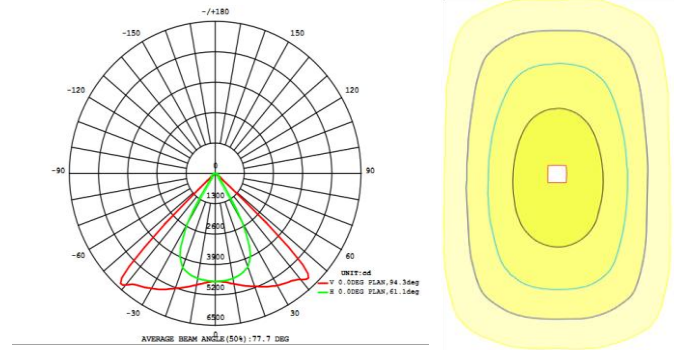

SafeGuard

80W LED 投光器仕様書

ランプ仕様

型番	YHL-FL5-80
チップ	Nichia
発光効率	95 lm/W
全光束	7600lm
色温度	4500 ~ 5500K(2500 ~ 5500K可選)
照射角度	60°×90°
消費電力	85W±3W
輸出電流	0.6A(恒流)
輸出電圧	DC 128V±10%
水銀灯代替	200W
重量	5kg±0.2kg
外形寸法	L372mm×W312mm×H131mm
包装寸法	L455mm×W495mm×H214mm

配光曲線図

ランプ寸法図

≥0.95	70 Ra	IP65	60000 小时	AC 100- 277V	47-63Hz
パワー因数	演色性	IP レベル	寿命	輸入電圧	電源周波数

他の仕様

電源効率	使用環境温度	放熱器表面温度
>90%	-40°C ~ +55°C	53°C (環境温度25°C)
ランプ効率	使用環境湿度	光源基板温度
≥90%	15% ~ 90%RH	67°C (環境温度25°C)
全高調波歪率	保存環境温度	チップの消費電力
≤15%	-40°C ~ +65°C	81W±3W