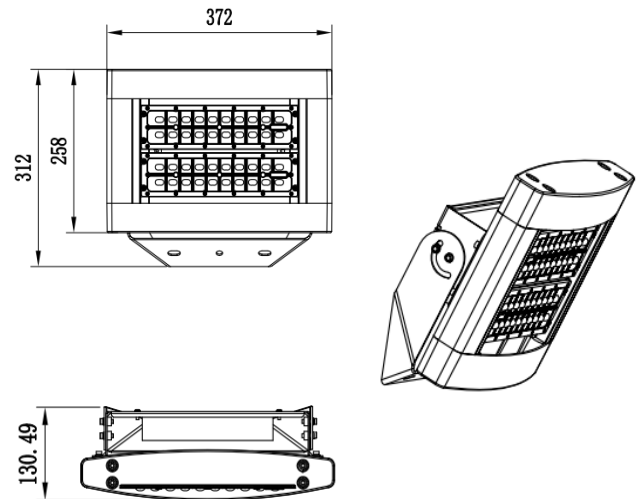

SafeGuard

80W LED 投光器仕様書

ランプ仕様

型番	YHL-FL5-80
チップ	Nichia
発光効率	95 lm/W
全光束	7600lm
色温度	4500 ~ 5500K(2500 ~ 5500K可選)
照射角度	60°×90°
消費電力	85W±3W
輸出電流	0.6A(恒流)
輸出電圧	DC 128V±10%
水銀灯代替	200W
重量	5kg±0.2kg
外形寸法	L372mm×W312mm×H131mm
包装寸法	L455mm×W495mm×H214mm

配光曲線図

ランプ寸法図

≥0.95	70 Ra	IP65	60000 小时	AC 100- 277V	47-63Hz
パワー因数	演色性	IP レベル	寿命	輸入電圧	電源周波数

他の仕様

電源効率	使用環境温度	放熱器表面温度
>90%	-40°C ~ +55°C	53°C (環境温度25°C)
ランプ効率	使用環境湿度	光源基板温度
≥90%	15% ~ 90%RH	67°C (環境温度25°C)
全高調波歪率	保存環境温度	チップの消費電力
≤15%	-40°C ~ +65°C	81W±3W